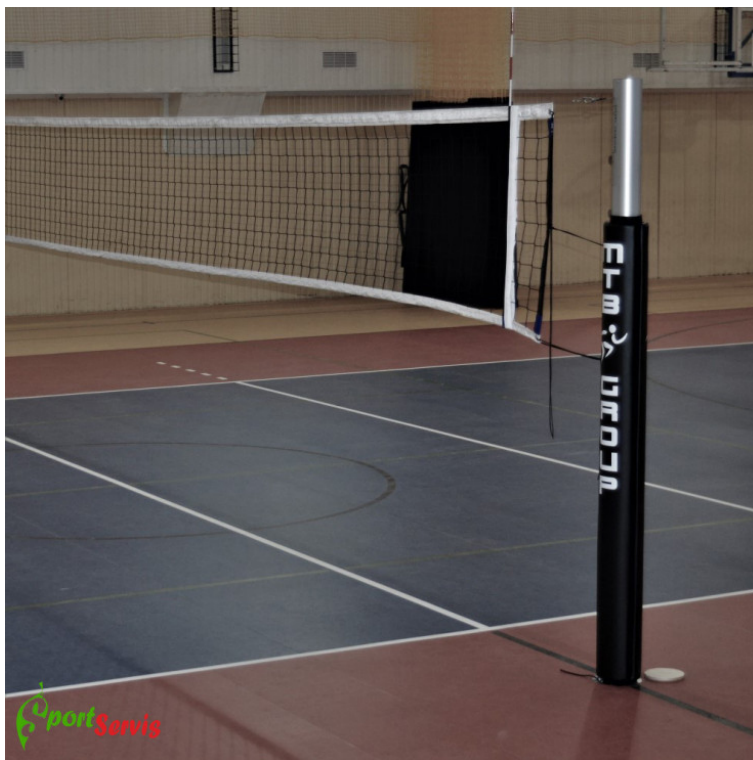

Oślony słupków profesjonalnych do siatkówki

Opis generalny

Oślony słupków profesjonalnych do siatkówki, zapewniających bezpieczeństwo użytkowników i graczy, wzmocnione konstrukcją plastikową twardą PCV. Wykonane z pianki poliuretanowej R120, obszyte łatwo zmywalnym i miłym w dotyku materiałem PVC, odpornym na rozerwanie. Mocowane są za pomocą pasków z rzepami.

Dostępne kolory osłon

Opis Szczegółowy

Skład	Polietylen
Wykończenie	wzmocnienie PCV

Jednostka miary	kpl
Przeznaczenie	Na zewnątrz i do środka

Informacje zawarte w tej karcie produktowej nie stanowią oferty w rozumieniu art. 71 Kodeksu cywilnego.