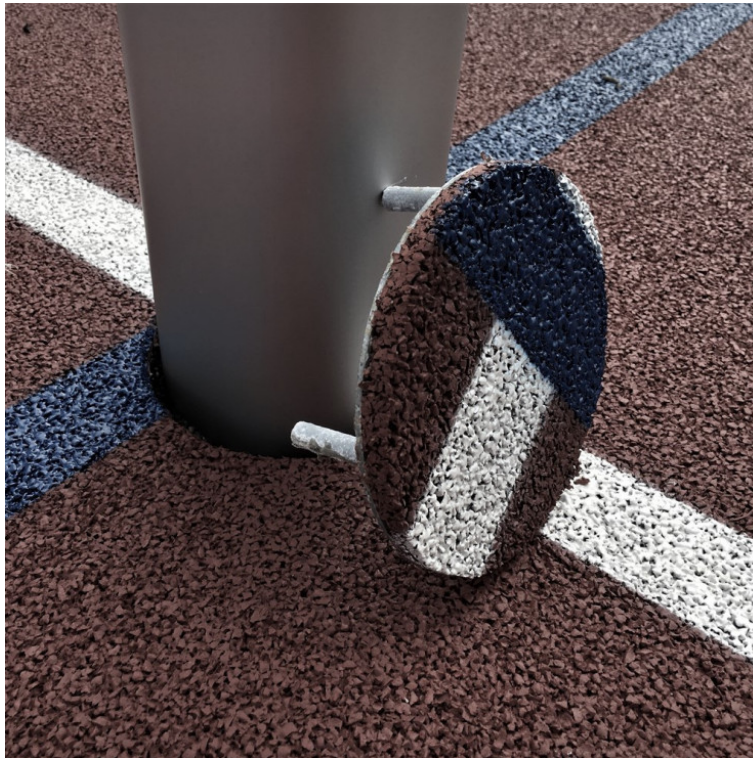

Dekiel maskujący tuleję słupka aluminiowego

Opis generalny

Dekiel maskujący tuleję słupka aluminiowego, przeznaczony na boiska zewnętrzne.

Funkcja dekla to zasłonięcie tulei słupka bramki, w momencie, kiedy słupki są magazynowane, celem zabezpieczenia tulei przed wpadnięciem nie powołanych elementów, czy też zabezpieczeniem przed możliwymi urazami użytkowników boiska.

Dekielek wykonany ze stali, cynkowany ogniowo. Kompatybilny z tuleją do słupków do piłki nożnej o profilu 100x120mm.

Opis Szczegółowy

Skład	Stal
Wykończenie	Cynkowanie ogniowe
Jednostka miary	sztuka
Przeznaczenie	Na zewnątrz