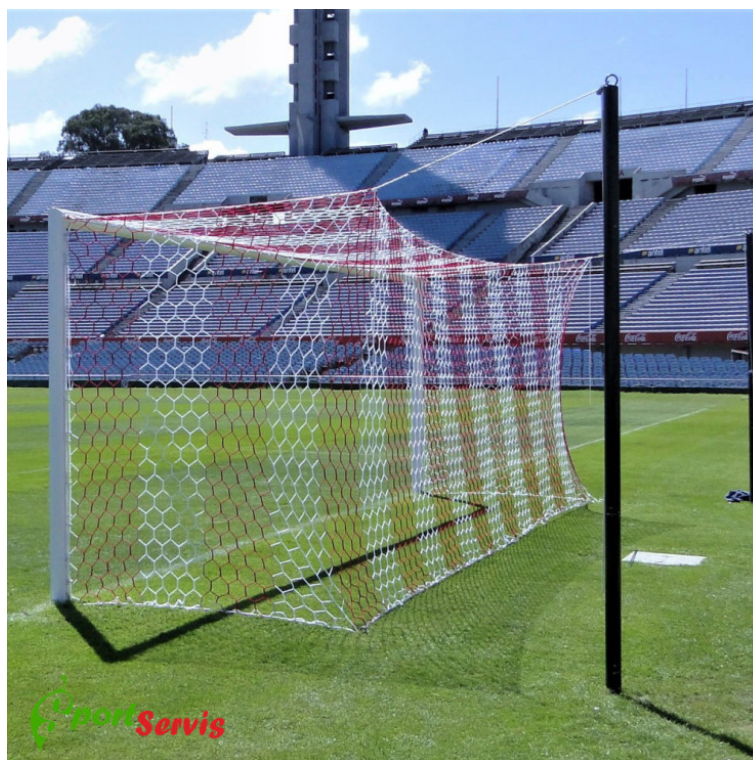

## Siatka do bramki do piłki nożnej 7,32x2,44m, profesjonalna, plaster miodu, dwukolorowa

### Opis generalny

**Siatka do bramek do piłki nożnej 7,32x2,44m; siatka profesjonalna, plaster miodu, dwukolorowa - pionowo, grubość 5mm.** Siatka wykonana jest z wysoko gatunkowego polipropylenu - miękka, tzw. bezwęzłowa (ppht - polimer o wysokiej wytrzymałości) doskonale znośca zewnętrzne warunki atmosferyczne w tym promieniowanie UV, mróz, wilgoć i brud. Siatka całoroczna, nie ma potrzeby magazynowania jej poza sezonem. Siatka w pełni profesjonalna do bramek pełnowymiarowych - pod wymiar bramek - 7,32x2,44m - głębokość 200/200cm (górną i dołem) - bramki z odciągami. Grubość splotu 4 i 5mm oraz na łączeniu kolorów 8mm, rozmiar oczka 120mm. Siatka obszyta wokół wymiaru. Kształt oczka - plaster miodu.

Siatka dwukolorowa w systemie pionowych pasów, dostępne kolory: biały/zielony; biały/niebieski; biały/czerwony i na zapytanie

## Opis Szczegółowy

<b>Skład</b>	Polipropylen
<b>Wykończenie</b>	Siatka dwu kolorowa, pasy w pionie
<b>Jednostka miary</b>	sztuka
<b>Przeznaczenie</b>	Na zewnątrz

Informacje zawarte w tej karcie produktowej nie stanowią oferty w rozumieniu art. 71 Kodeksu cywilnego.