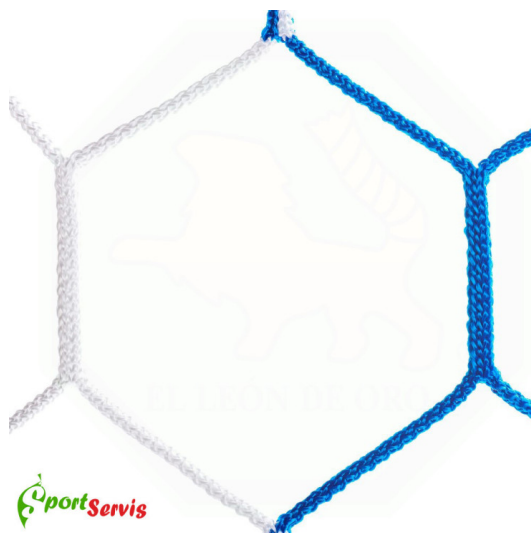

## Siatka do bramki do piłki nożnej 7,32x2,44m, profesjonalna, plaster miodu, dwukolorowa

### Opis generalny

**Siatka do bramek do piłki nożnej 7,32x2,44m; siatka profesjonalna, plaster miodu, dwukolorowa - pionowo, grubość 5mm.** Siatka wykonana jest z wysoko gatunkowego polipropylenu - miękka, tzw. bezwęzłowa (ppht - polimer o wysokiej wytrzymałości) doskonale znośca zewnętrzne warunki atmosferyczne w tym promieniowanie UV, mróz, wilgoć i brud. Siatka całoroczna, nie ma potrzeby magazynowania jej poza sezonem. Siatka w pełni profesjonalna do bramek pełnowymiarowych - pod wymiar bramek - 7,32x2,44m - głębokość 200/200cm (górną i dołem) - bramki z odciągami. Grubość splotu 4 i 5mm oraz na łączeniu kolorów 8mm, rozmiar oczka 120mm. Siatka obszyta wokół wymiaru. Kształt oczka - plaster miodu.

Siatka dwukolorowa w systemie pionowych pasów, dostępne kolory: biały/zielony; biały/niebieski; biały/czerwony i na zapytanie

## Opis Szczegółowy

<b>Skład</b>	Polipropylen
<b>Wykończenie</b>	Siatka dwu kolorowa, pasy w pionie
<b>Jednostka miary</b>	sztuka
<b>Przeznaczenie</b>	Na zewnątrz

Informacje zawarte w tej karcie produktowej nie stanowią oferty w rozumieniu art. 71 Kodeksu cywilnego.