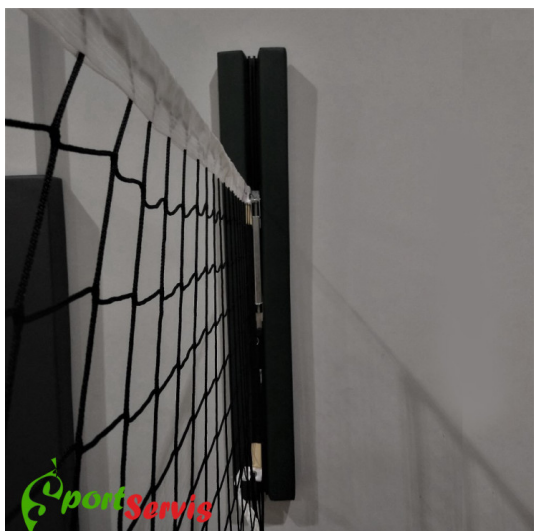

Osłony szyn ściennych do siatkówki

Opis generalny

Osłony szyn ściennych do siatkówki, zwiększające bezpieczeństwo w trakcie gry i użytkowania słupków do siatkówki

Osłony, wykonane są z pianki poliuretanowej powtórnie spienione, pokryte odpornym na rozerwanie materiałem PVC - przy zamówieniu 2 kpl istnieje możliwość nadruku własnego logotypu.

Osłony są zapinane na rzep. Wewnątrz osłon istnieje dodatkowa konstrukcja wzmacniająca PCV. Kolor osłon wg palety RAL - na zamówienie.

1 kpl zawiera 1 parę osłon w tym również elementy montażowe. Z uwagi na powszechność tego typu słupków na mniejszych obiektach jak sale gimnastyczne, produkowane osłony pasują do słupków/ szyn ściennych w większości producentów w Polsce.